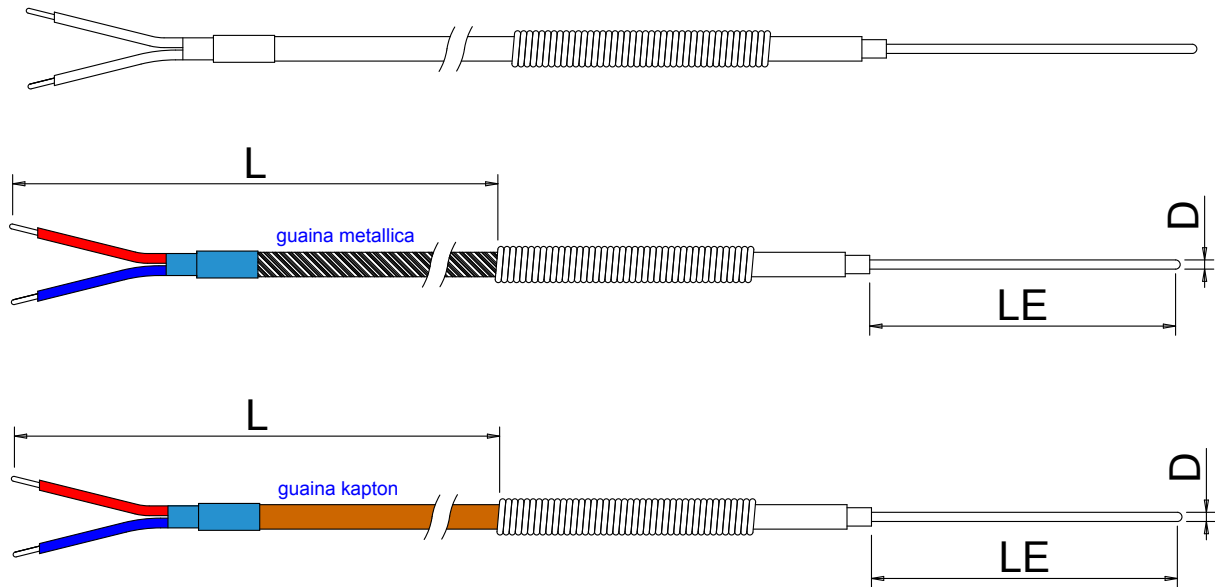

TERMOCOPPIE A FILO

CODICE	ELEMENTO SENSIBILE	DIAMETRO	LUNGHEZZA LE	LUNGHEZZA CAVI
18TCFI 01	Fe-Co	1	100	2 metri
			150	2 metri
			200	2 metri
18TCFI	Fe-Co	1.5	80	2 metri
			100	2 metri
			125	2 metri
			150	2 metri
			200	2 metri
			250	2 metri