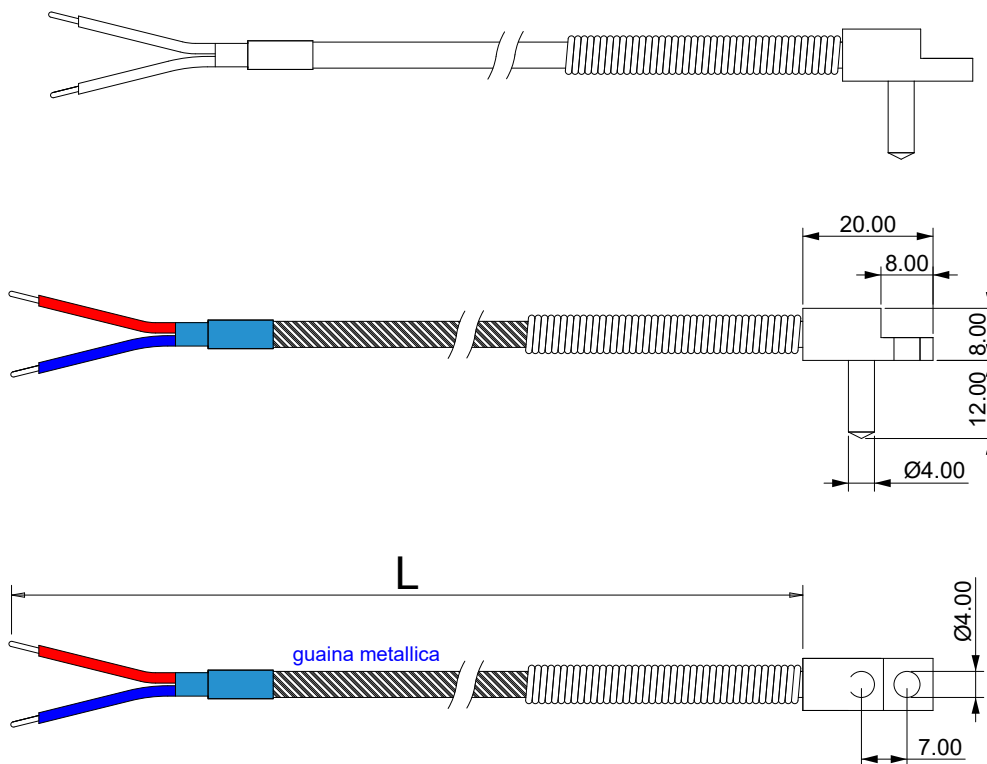

TERMOCOPPIE

TERMOCOPPIE A BLOCCHETTO

CODICE	ELEMENTO SENSIBILE	LUNGHEZZA CAVI
18TCBLOC	Fe-Co	2 metri

www.eleNorm.com