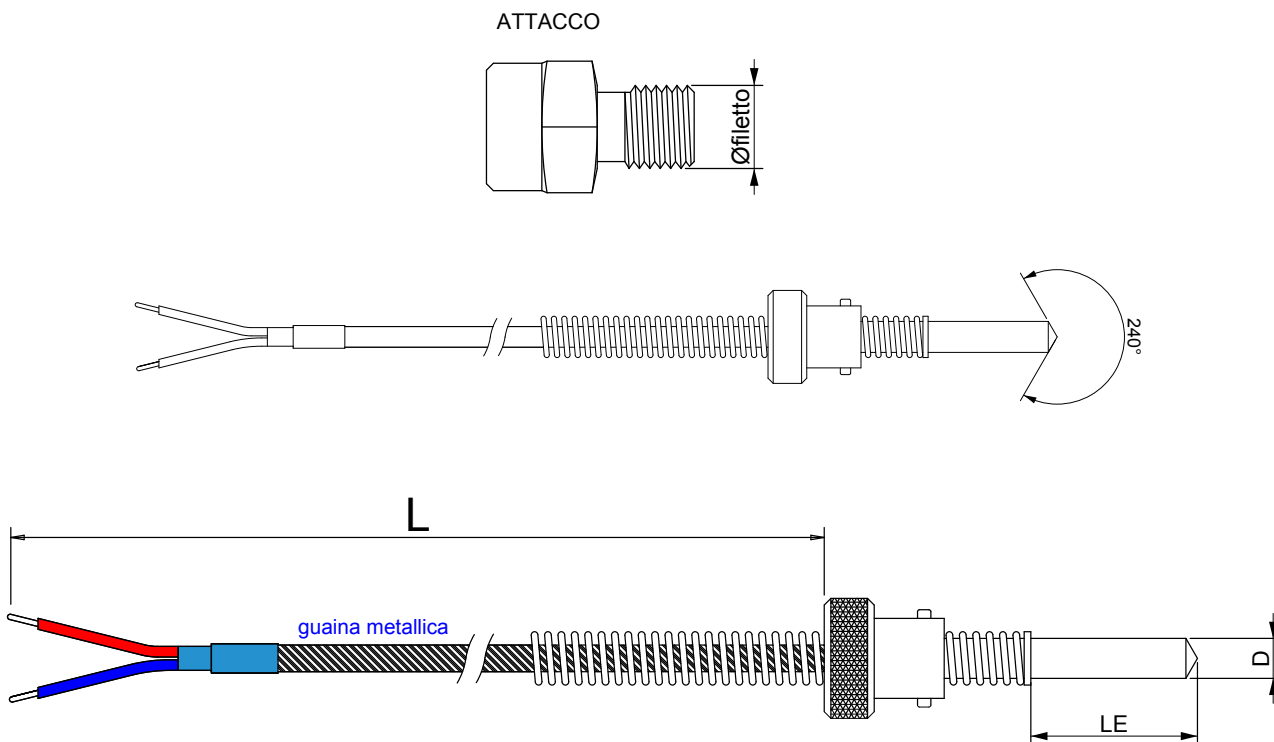

TERMOCOPPIE

TERMOCOPPIE A BAIONETTA

CODICE	ELEMENTO SENSIBILE	DIAMETRO	LUNGHEZZA LE	LUNGHEZZA CAVI
18TCBAIO 04	Fe-Co	4	15 - 30 mm	2 metri
18TCBAIO 05	Fe-Co	5	15 - 30 - 40 - 50 mm	2 metri
18TCBAIO 06	Fe-Co	6	15 - 30 - 40 - 50 mm	2 metri
18TCBAIO 08	Fe-Co	8	15 - 30 - 40 - 50 mm	2 metri

Specificare il filetto dell'attacco: 1/4 a gas - 12 MA - 12x1.5 (12 MB)

www.eleNorm.com