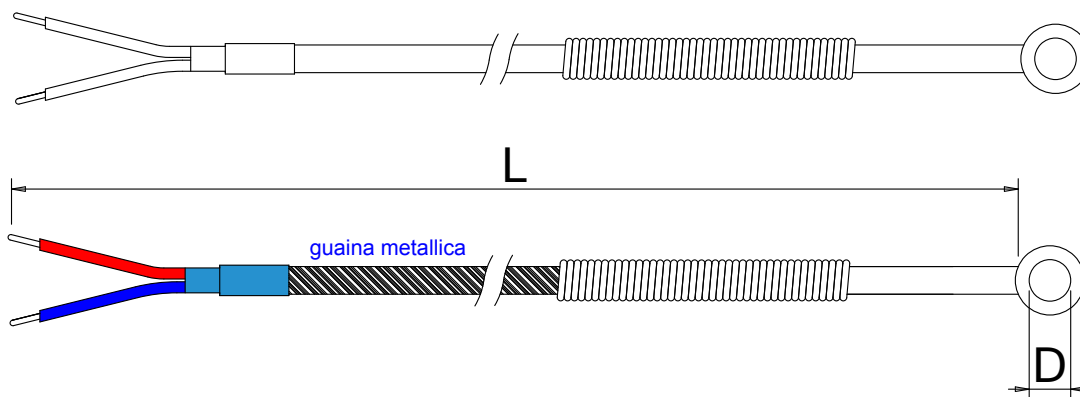

TERMOCOPPIE

TERMOCOPPIE CON CAPOCORDA

CODICE	ELEMENTO SENSIBILE	DIAMETRO	LUNGHEZZA CAVI
18TCOCC 04 CAP	Fe-Co	4	2 metri
18TCOCC 05 CAP	Fe-Co	5	2 metri
18TCOCC 06 CAP	Fe-Co	6	2 metri

TERMOCOPPIE AD OCCHIELLO OTTONE

CODICE	ELEMENTO SENSIBILE	DIAMETRO	LUNGHEZZA CAVI
18TCOCC 04	Fe-Co	4	2 metri
18TCOCC 05	Fe-Co	5	2 metri
18TCOCC 06	Fe-Co	6	2 metri

www.eleNorm.com