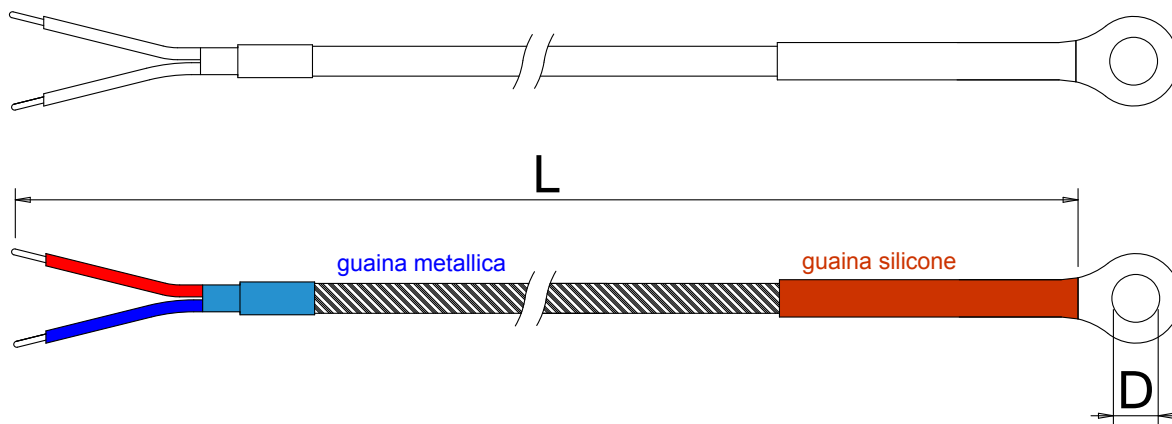

TERMOCOPPIE

TERMOCOPPIE CON CAPOCORDA

CODICE	ELEMENTO SENSIBILE	DIAMETRO	LUNGHEZZA CAVI
18TCOCC 04 CAP	Fe-Co	4	2 metri
18TCOCC 05 CAP	Fe-Co	5	2 metri
18TCOCC 06 CAP	Fe-Co	6	2 metri

TERMOCOPPIE AD OCCHIELLO OTTONE

CODICE	ELEMENTO SENSIBILE	DIAMETRO	LUNGHEZZA CAVI
18TCOCC 04	Fe-Co	4	2 metri
18TCOCC 05	Fe-Co	5	2 metri
18TCOCC 06	Fe-Co	6	2 metri

www.eleNorm.com