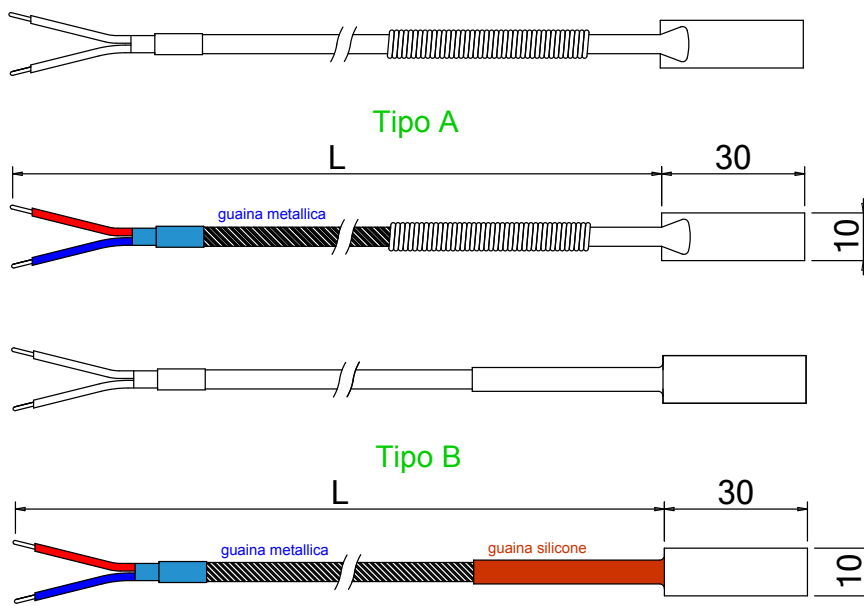

TERMOCOPPIE

TERMOCOPPIE A PIASTRINA

CODICE	ELEMENTO SENSIBILE	LUNGHEZZA CAVI
18TCPIA	Fe-Co	2 metri

www.eleNorm.com