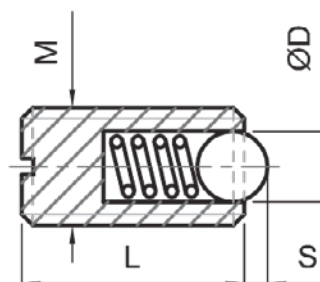

**GRANI A SFERA**

ELEMENTI NORMALIZZATI

## GRANI A SFERA CON FILETTATURA ISO PASSO GROSSO DIN 13-1

**SPECIFICHE:** FILETTATURA ISO PASSO GROSSO, DIN 13-1

M	D	L	S
4	2.5	9	0.8
5	3	12	0.9
6	3.5	14	1
8	5	16	1.5
10	6	19	2
12	8	22	2.5
16	10	24	3.5

[www.eleNorm.com](http://www.eleNorm.com)